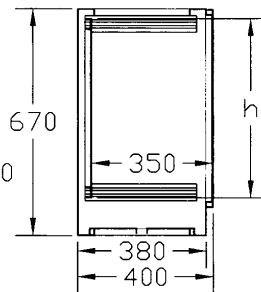

Leerschaltpulte Typ „PV-E“

Pultoberteil PVP

Pultplatte aufklappbar

Pultoberteil PVA

Aufsatzplatte von innen verschraubt

hinten Stecktür

Pultplatte aufklappbar

Pultunterteil PVU

Montageplatte tiefenverstellbar

bis 1000 mm 1 Tür

Best.-Nr.	Breite B	Montageblech		Nutzmaße				Gewicht kg
		b	h	BN	HN	BN1	HN1	
PVP-E 60	600			540	760			33
PVP-E 80	800			740	760			37
PVP-E 100	1000			940	760			41
PVP-E 120	1200			1140	760			45
PVA-E 60	600			540	380	530	360	51
PVA-E 80	800			740	380	730	360	52
PVA-E 100	1000			940	380	930	360	54
PVA-E 120	1200			1140	380	1130	360	56
PVU-E 60	600	520	545					43
PVU-E 80	800	720	545					50
PVU-E 100	1000	920	545					56
PVU-E 120	1200	1120	545					63