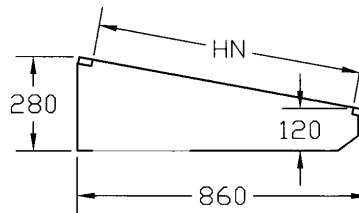

Leerschaltpulte Typ „PV-E“

Pultoberteil PVP

Pultplatte aufklappbar

Pultoberteil PVA

Aufsatzplatte von innen verschraubt

hinten Stecktür

Pultplatte aufklappbar

Pultunterteil PVU

Montageplatte tiefenverstellbar

bis 1000 mm 1 Tür

Best.-Nr.	Breite B	Montageblech		Nutzmaße				Gewicht kg
		b	h	BN	HN	BN1	HN1	
PVP-E 60	600			540	760			33
PVP-E 80	800			740	760			37
PVP-E 100	1000			940	760			41
PVP-E 120	1200			1140	760			45
PVA-E 60	600			540	380	530	360	51
PVA-E 80	800			740	380	730	360	52
PVA-E 100	1000			940	380	930	360	54
PVA-E 120	1200			1140	380	1130	360	56
PVU-E 60	600	520	545					43
PVU-E 80	800	720	545					50
PVU-E 100	1000	920	545					56
PVU-E 120	1200	1120	545					63