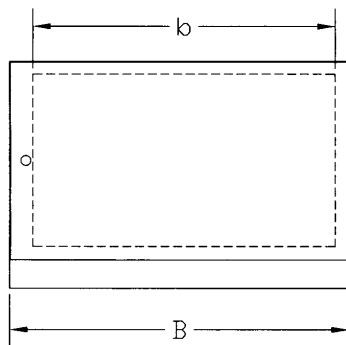

Leerschaltpulte Typ „PV-E“

Pultoberteil PVP

Pultplatte aufklappbar

Pultoberteil PVA

Aufsatzplatte von innen verschraubt

hinten Stecktür

Pultplatte aufklappbar

Pultunterteil PVU

Montageplatte tiefenverstellbar

bis 1000 mm 1 Tür

Best.-Nr.	Breite B	Montageblech		Nutzmaße				Gewicht kg
		b	h	BN	HN	BN1	HN1	
PVP-E 60	600			540	760			33
PVP-E 80	800			740	760			37
PVP-E 100	1000			940	760			41
PVP-E 120	1200			1140	760			45
PVA-E 60	600			540	380	530	360	51
PVA-E 80	800			740	380	730	360	52
PVA-E 100	1000			940	380	930	360	54
PVA-E 120	1200			1140	380	1130	360	56
PVU-E 60	600	520	545					43
PVU-E 80	800	720	545					50
PVU-E 100	1000	920	545					56
PVU-E 120	1200	1120	545					63