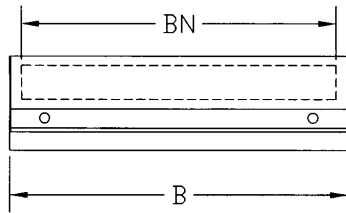

Leerschaltpulte Typ „PV-E“

Pultoberteil PVP

Pultplatte aufklappbar

Pultoberteil PVA

Aufsatzplatte von innen verschraubt

hinten Stecktür

Pultplatte aufklappbar

Pultunterteil PVU

Montageplatte tiefenverstellbar

bis 1000 mm 1 Tür

Best.-Nr.	Breite B	Montageblech		Nutzmaße				Gewicht kg
		b	h	BN	HN	BN1	HN1	
PVP-E 60	600			540	760			33
PVP-E 80	800			740	760			37
PVP-E 100	1000			940	760			41
PVP-E 120	1200			1140	760			45
PVA-E 60	600			540	380	530	360	51
PVA-E 80	800			740	380	730	360	52
PVA-E 100	1000			940	380	930	360	54
PVA-E 120	1200			1140	380	1130	360	56
PVU-E 60	600	520	545					43
PVU-E 80	800	720	545					50
PVU-E 100	1000	920	545					56
PVU-E 120	1200	1120	545					63