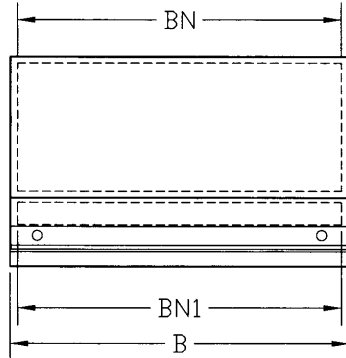

Leerschaltpulte Typ „PV-E“

Pultoberteil PVP

Pultplatte aufklappbar

Pultoberteil PVA

Aufsatzplatte von innen verschraubt

hinten Stecktür

Pultplatte aufklappbar

Pultunterteil PVU

Montageplatte tiefenverstellbar

bis 1000 mm 1 Tür

Best.-Nr.	Breite B	Montageblech		Nutzmaße				Gewicht kg
		b	h	BN	HN	BN1	HN1	
PVP-E 60	600			540	760			33
PVP-E 80	800			740	760			37
PVP-E 100	1000			940	760			41
PVP-E 120	1200			1140	760			45
PVA-E 60	600			540	380	530	360	51
PVA-E 80	800			740	380	730	360	52
PVA-E 100	1000			940	380	930	360	54
PVA-E 120	1200			1140	380	1130	360	56
PVU-E 60	600	520	545					43
PVU-E 80	800	720	545					50
PVU-E 100	1000	920	545					56
PVU-E 120	1200	1120	545					63