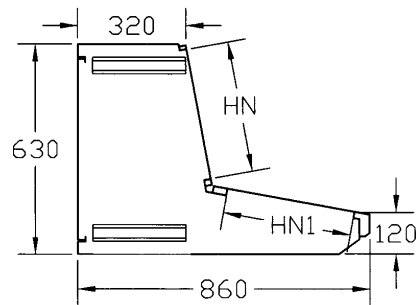

Leerschaltpulte Typ „PV-E“

Pultoberteil PVP

Pultplatte aufklappbar

Pultoberteil PVA

Aufsatzplatte von innen verschraubt

hinten Stecktür

Pultplatte aufklappbar

Pultunterteil PVU

Montageplatte tiefenverstellbar

bis 1000 mm 1 Tür

Best.-Nr.	Breite B	Montageblech		Nutzmaße				Gewicht kg
		b	h	BN	HN	BN1	HN1	
PVP-E 60	600			540	760			33
PVP-E 80	800			740	760			37
PVP-E 100	1000			940	760			41
PVP-E 120	1200			1140	760			45
PVA-E 60	600			540	380	530	360	51
PVA-E 80	800			740	380	730	360	52
PVA-E 100	1000			940	380	930	360	54
PVA-E 120	1200			1140	380	1130	360	56
PVU-E 60	600	520	545					43
PVU-E 80	800	720	545					50
PVU-E 100	1000	920	545					56
PVU-E 120	1200	1120	545					63