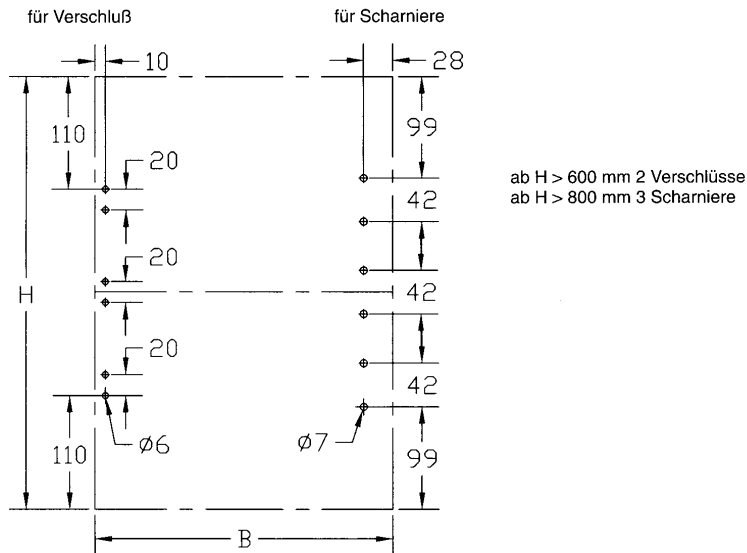

Edelstahl-Aufsetztüren Typ „AT-E“

Bohrbild

Bestellangaben:

H (mm)	B (mm)						T (mm)	
	300	400	500	600	700	800	45	65
300	33	34	35	36	37	38		
400	43	44	45	46	47	48		
500	53	54	55	56	57	58		
600	63	64	65	66	67	68		
700	73	74	75	76	77	78		
800	83	84	85	86	87	88		
900	93	94	95	96	97	98		
1000	103	104	105	106	107	108		
1200	123	124	125	126	127	128		
1400	143	144	145	146	147	148		

Bestellbeispiel: Höhe = 700, Breite = 600, Tiefe 65

Bestell-Nr.: AT-E 76 / 65

Änderungen vorbehalten

Jacob

JACOB Schaltschranke GmbH & Co. KG
 Albert-Schweitzer-Straße 18
 32758 Detmold

<http://www.jacob-schaltschraenke.de>
 eMail: info@jacob-schaltschraenke.de
 Telefon: 0 52 32 / 98 81-0
 Telefax: 0 52 32 / 8 61 38