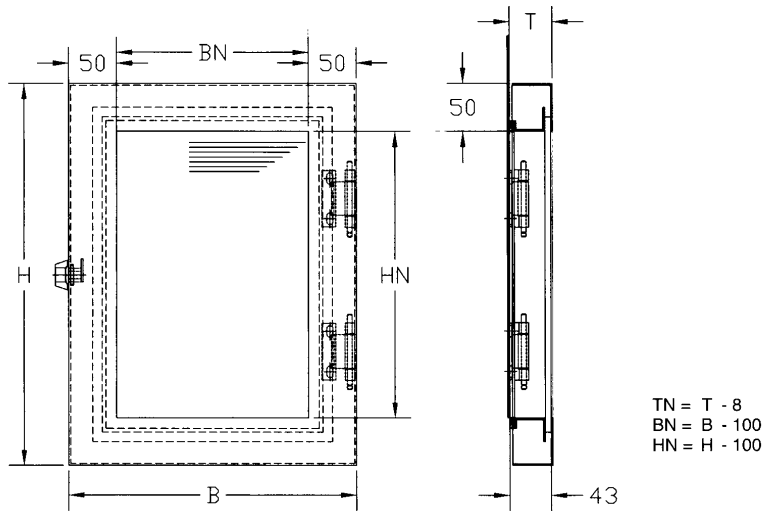

Edelstahl-Aufsetztüren Typ „AT-E“

Bohrbild

Bestellangaben:

H (mm)	B (mm)						T (mm)	
	300	400	500	600	700	800	45	65
300	33	34	35	36	37	38		
400	43	44	45	46	47	48		
500	53	54	55	56	57	58		
600	63	64	65	66	67	68		
700	73	74	75	76	77	78		
800	83	84	85	86	87	88		
900	93	94	95	96	97	98		
1000	103	104	105	106	107	108		
1200	123	124	125	126	127	128		
1400	143	144	145	146	147	148		

Bestellbeispiel: Höhe = 700, Breite = 600, Tiefe 65

Bestell-Nr.: AT-E 76 / 65

Änderungen vorbehalten

Jacob

JACOB Schaltschranke GmbH & Co. KG
 Albert-Schweitzer-Straße 18
 32758 Detmold

<http://www.jacob-schaltschraenke.de>
 eMail: info@jacob-schaltschraenke.de
 Telefon: 0 52 32 / 98 81-0
 Telefax: 0 52 32 / 8 61 38