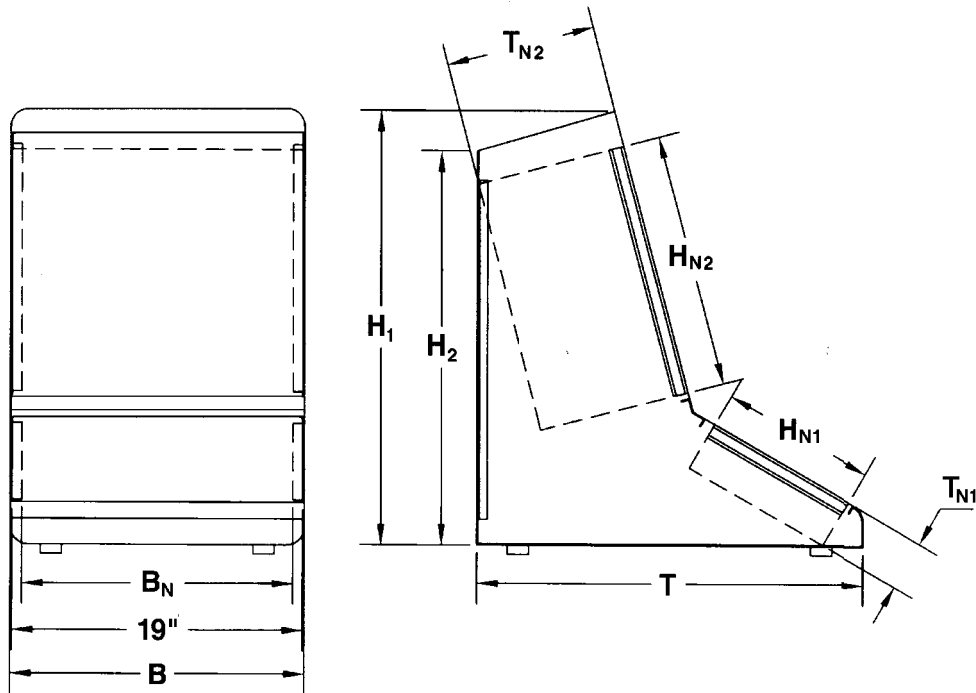

Tischpulte

Ausführung

Stahlblech

Oberfläche RAL 7032 kieselgrau

Best.-Nr.	Gehäuse				Nutzmaße					Gewicht kg
	B	H ₁	H ₂	T	B _N	H _{N1}	T _{N1}	H _{N2}	T _{N2}	
T 19606	487	530	470	585	449	6HE	80	6HE	250	21
T 19610	487	700	645	630	449	6HE	80	10HE	250	27
T 19614	487	880	815	675	449	6HE	80	14HE	250	32