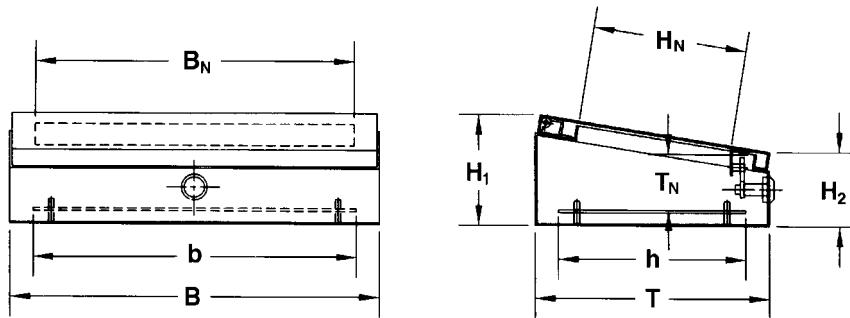

Tischpulte

Typ TPS Ausführung

- Stahlblech
- Oberfläche RAL 7032 kieselgrau
- Montageplatte verzinkt

Best.-Nr.	Gehäuse				Montageplatte		Nutzmaße			Gewicht kg
	B	H ₁	H ₂	T	b	h	B _N	H _N	T _N	
TPS 4/12	400	120	80	250	350	200	345	160	60	7,5
TPS 5/12	500	120	80	250	450	200	445	160	60	9
TPS 6/12	600	120	80	250	550	200	545	160	60	11
TPS 8/12	800	120	80	250	750	200	745	160	60	14,5
TPS 4/20	400	200	120	400	350	350	345	310	60	13
TPS 5/20	500	200	120	400	450	350	445	310	60	15,5
TPS 6/20	600	200	120	400	550	350	545	310	60	18
TPS 8/20	800	200	120	400	750	350	745	310	60	23,5